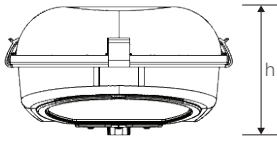

## Ürün ölçüleri (mm)

	a	b	h
Standart	590	290	130