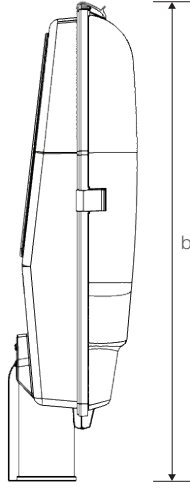

## Ürün ölçüleri (mm)

	a	b	h
Standart	590	290	130